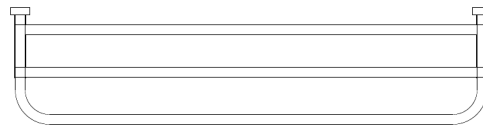

Trattamento galvanico (TG)
Galvanic treatment (TG)
Гальваническое покрытие (TG)

Verniciato (V)
Vernished (V)
Покраска (V)

INT. (mm)	WATT	WATT	WEIGHT
480	261	339	14
775	425	553	16
1175	645	838	20