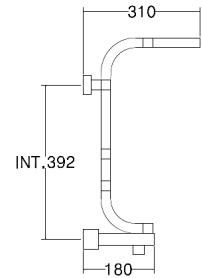

Trattamento galvanico (TG)
Galvanic treatment (TG)
Гальваническое покрытие (TG)

Verniciato (V)
Vernished (V)
Покраска (V)

INT. (mm)	WATT	WATT	WEIGHT
480	261	339	14
775	425	553	16
1175	645	838	20