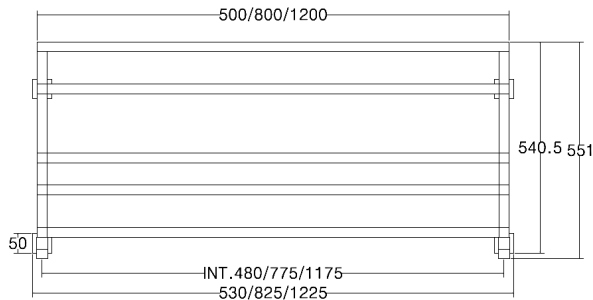

SC0737...
Ricambi disponibili a richiesta
Spare parts available on request
Запасные части доступны по запросу